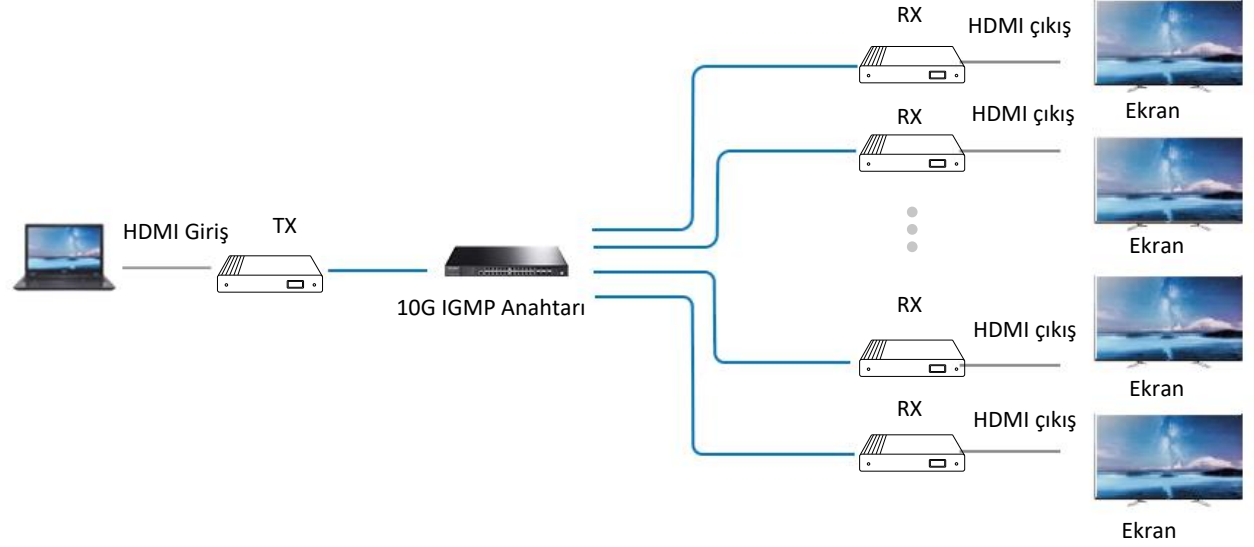

### Özellikler:

1. Yeni nesil ipcolor protokolünü kullanır.
2. 4K@60Hz HDR 4:4:4 sıkıştırılmamış aktarımı destekler.
3. KVM özelliğini destekler.
4. Sıfır Gecikmeli iletim sağlar.
5. Bire bir ve birden çoka iletim, CAT6/6A/7 kullanırken 100m iletim mesafesi.
6. 10G Ethernet'i ve birden çok switch kaskad kullanımını destekler.
7. Çift yönlü IR geri geçişini destekler.
8. Harici cihazları bağlamak için üç I/O bağlantı noktası. (LKV593KVM Pro için)
9. RS 232 geçiş protokolünü destekler.
10. Çift yönlü S/PDIF geçişini destekler ve alıcı S/PDIF'den ayrı olarak ses çıkarmasına imkan tanır.
11. Farklı ses formatlarını destekler (LPCM 7.1/DTS-HD/DTS-Audio/Dolby Digital plus/Dolby True HD/Dolby Digital).
12. ARC işlevini destekler.
13. CEC kontrolünü destekler.
14. Endüstriyel sınıf tasarım: yüksek gerilim , lightning ve ESD koruması bulunur.

# Topolojik Grafik / Temsili Kurulum & Kullanım

LKV593KVM

LKV593KVM Pro

LKV993KVM

LKV993KVM Pro

1. Noktadan Noktaya Kullanım

2. Birden çok matris Bağlantısı