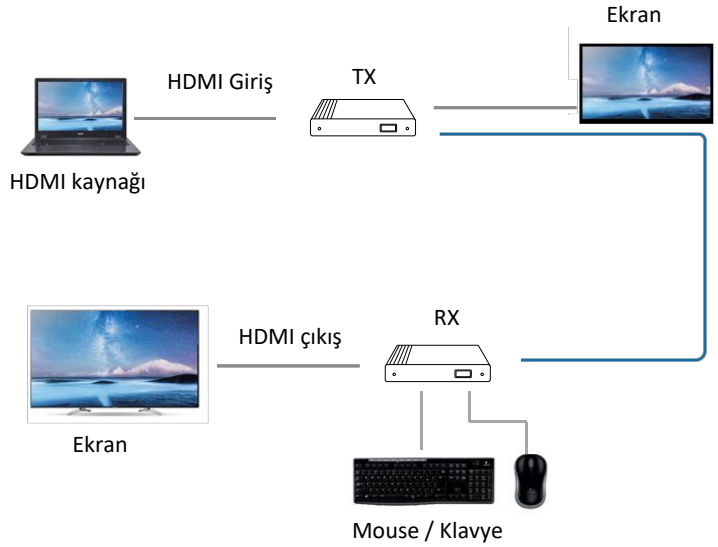

### Özellikler:

1. Yeni nesil ipcolor protokolünü kullanır.
2. 4K@60Hz HDR 4:4:4 sıkıştırılmamış aktarımı destekler.
3. KVM özelliğini destekler.
4. Sıfır Gecikmeli iletim sağlar.
5. Bire bir ve birden çoka iletim, CAT6/6A/7 kullanırken 100m iletim mesafesi.
6. 10G Ethernet'i ve birden çok switch kaskad kullanımını destekler.
7. Çift yönlü IR geri geçişini destekler.
8. Harici cihazları bağlamak için üç I/O bağlantı noktası. (LKV593KVM Pro için)
9. RS 232 geçiş protokolünü destekler.
10. Çift yönlü S/PDIF geçişini destekler ve alıcı S/PDIF'den ayrı olarak ses çıkarmasına imkan tanır.
11. Farklı ses formatlarını destekler (LPCM 7.1/DTS-HD/DTS-Audio/Dolby Digital plus/Dolby True HD/Dolby Digital).
12. ARC işlevini destekler.
13. CEC kontrolünü destekler.
14. Endüstriyel sınıf tasarım: yüksek gerilim , lightning ve ESD koruması bulunur.

# Topolojik Grafik / Temsili Kurulum & Kullanım

LKV593KVM

LKV593KVM Pro

LKV993KVM

LKV993KVM Pro

1. Noktadan Noktaya Kullanım

2. Birden çok matris Bağlantısı